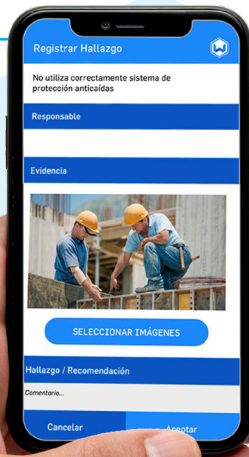

woken

Plan Personalizado

En **WOKEN®** apoyamos a nuestros clientes a **gestionar sus riesgos, y mejorar la seguridad de sus procesos**, cuidando a las personas, empresas y medio ambiente, con tecnología a la medida de sus necesidades.

Planifica Tareas y Actividades Eficientemente

Diariamente se requiere coordinar más actividades asociadas al sistema de gestión, listas de chequeo, charlas, documentos, cumplimiento legal, entre otros.

Son muchas horas de planificación en planillas de cálculo, papeles y correos.